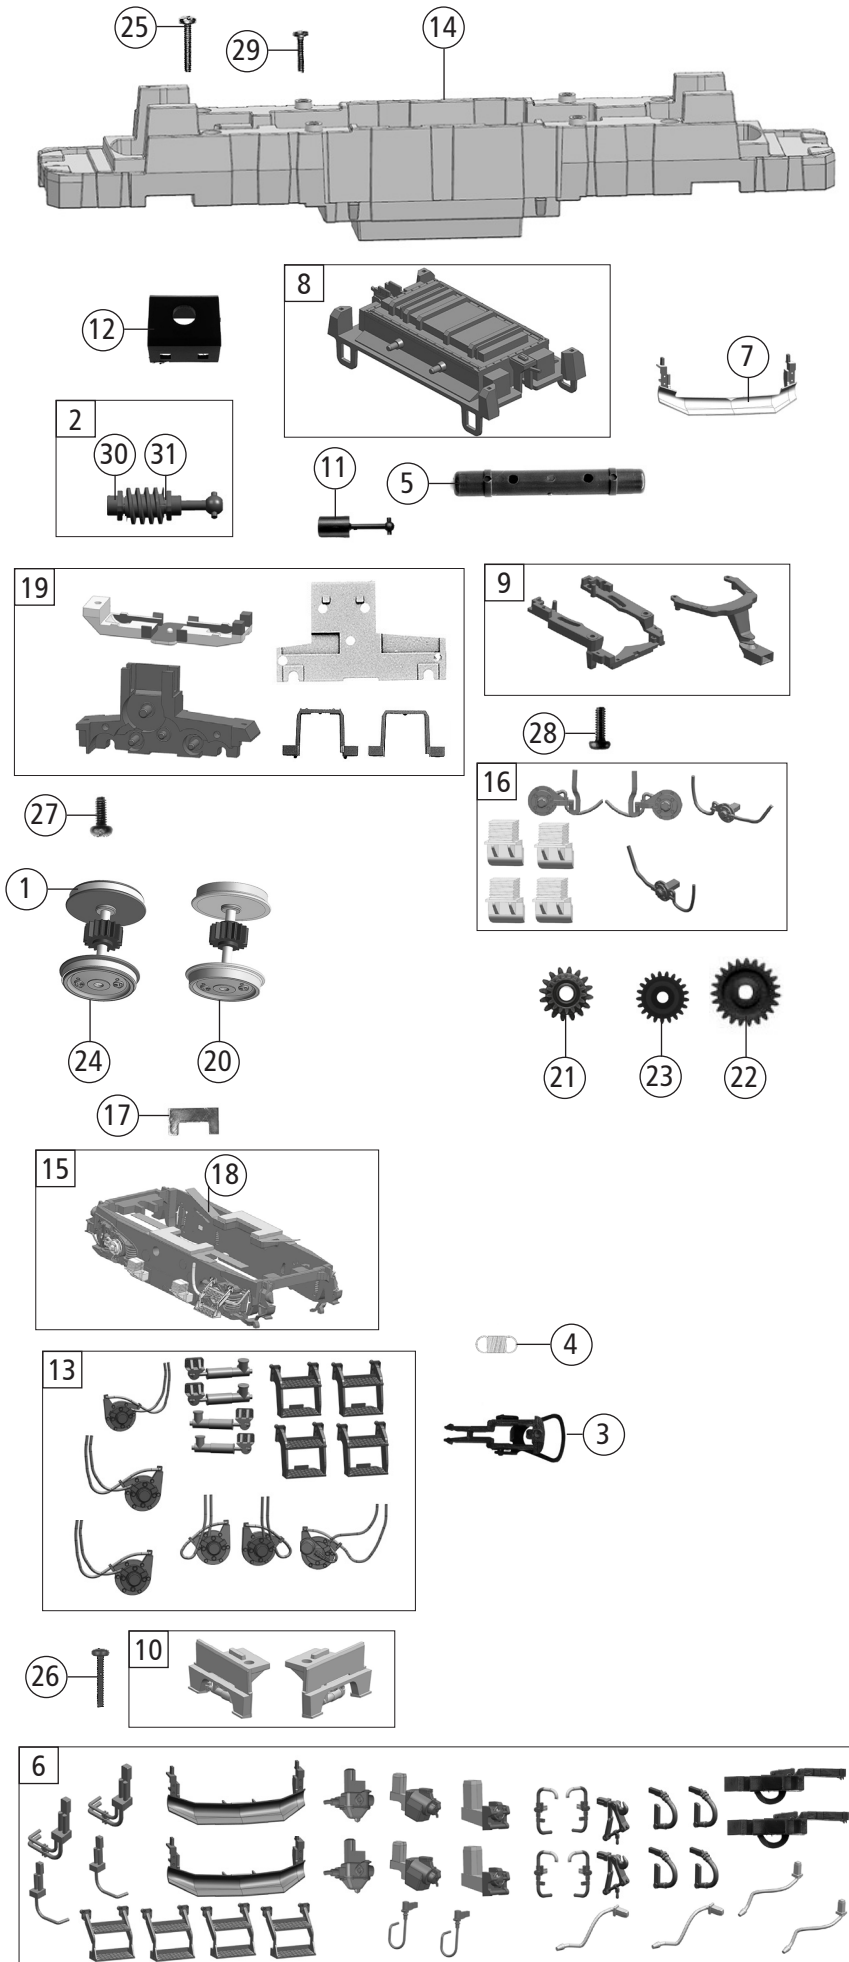

Pos. Nr. Pos.no.	Beschreibung Description	Art.-Nr. Art.no.	Preisgruppe Price bracket
1	Hafrings. 10Stk. 12,9-14,6 mm Traction tyre set,10 pcs.,12,9-14,6 mm	40070	---
2	Schneckensatz mit Kardankugel Set of worm gear incl.cardan ball	113705	13
3	Standardkupplung Standard coupling	89246	6
4	Zugfeder Draw spring	86208	3
5	Behälter Container	107722	3
6	Zurüstbeutel Bag with accessories	145425	16
7	Schneepflug Snow plow	131372	5
8	Trafwanne Transformer tub	144100	10
9	Kinematik + Deichsel Kinematics + Shaft	144101	7
10	Drehgestellämpfer links und rechts Bogie shock absorber left&right	144102	4
11	Kardanwelle Cardan shaft	109194	6
12	Schneckendeckel Worm gear cover	107095	5
13	TS - Blendesteckteile Part set - Bogie plug-in parts	131462	6
14	Grundrahmen Basic frame	144079	16
15	Blende kpl.mit Litzen Bogie frame complete with leads	144103	16
16	TS-Blendensteckteile Set of cover plug-in parts	144104	7
17	Kontakthalter Contact support	144105	3
18	Radkontakt Wheel contact	141462	6
19	Getriebeatz 5-teilig Gear set 5-parts	144106	14
20	Radsatz m.Zahnrad o.Haftring Wheelset w.gear wheel w/o traction tyre	144107	11
21	Schneckenrad doppelt Z=16/17 Worm gear wheel double Z=16/17	86419	6
22	Zahnrad Z=23 gerade M=0,4 Gear wheel Z=23 straight M=0,4	111679	3
23	Zahnrad Z=21 G/M=0,4 Gear wheel Z=21 G/M=0,4	86414	3
24	Radsatz m.2 Hafringen m.Zahnrad Wheelset w.2 traction tyres w.gear wheel	144108	12
25	GF-Schraube M2x12 mm Self-tapping screw M2x12 mm	114944	3
26	GF-Schraube M1,6x8 mm Self-tapping screw M1,6x8 mm	115037	3
27	GF-Schraube M2x5 mm Self-tapping screw M2x5 mm	114966	3
28	GF-Schraube M1,6x5 mm Self-tapping screw M1,6x5 mm	115269	3
29	GF-Schraube M2x8 mm Self-tapping screw M2x8 mm	114923	3
30	Lager f. Schneckenachse Bearing for worm gear axle	89749	6
31	Anlaufscheibe Washer	114622	3